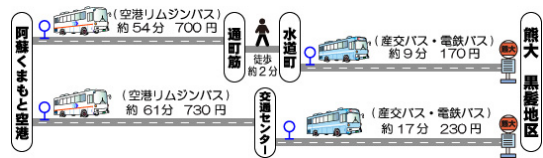

**会場：熊本大学 黒髪南地区 黒髪南 W3（共用棟黒髪1）および 工学部百周年記念館**

**熊本大学キャンパスマップ**

**熊本駅（前）から**

**阿蘇くまもと空港から**

**水道町バス停乗り換え案内**

**黒髪南地区キャンパスマップ** (〒860-8555 熊本市中央区黒髪2丁目39番1号)