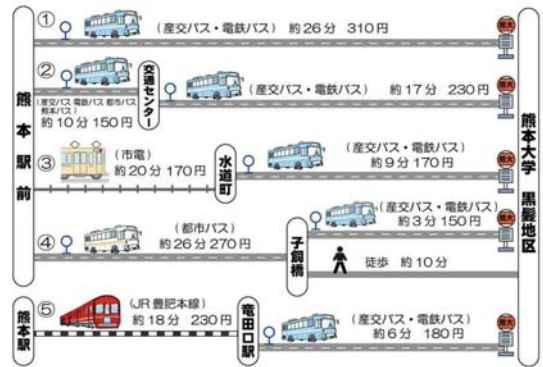

**会場：熊本大学 黒髪南地区 黒髪南 W3（共用棟黒髪1）および 工学部百周年記念館**

**熊本大学キャンパスマップ**

**熊本駅（前）から**

**阿蘇くまもと空港から**

**水道町バス停乗り換え案内**

**黒髪南地区キャンパスマップ** (〒860-8555 熊本市中央区黒髪2丁目39番1号)