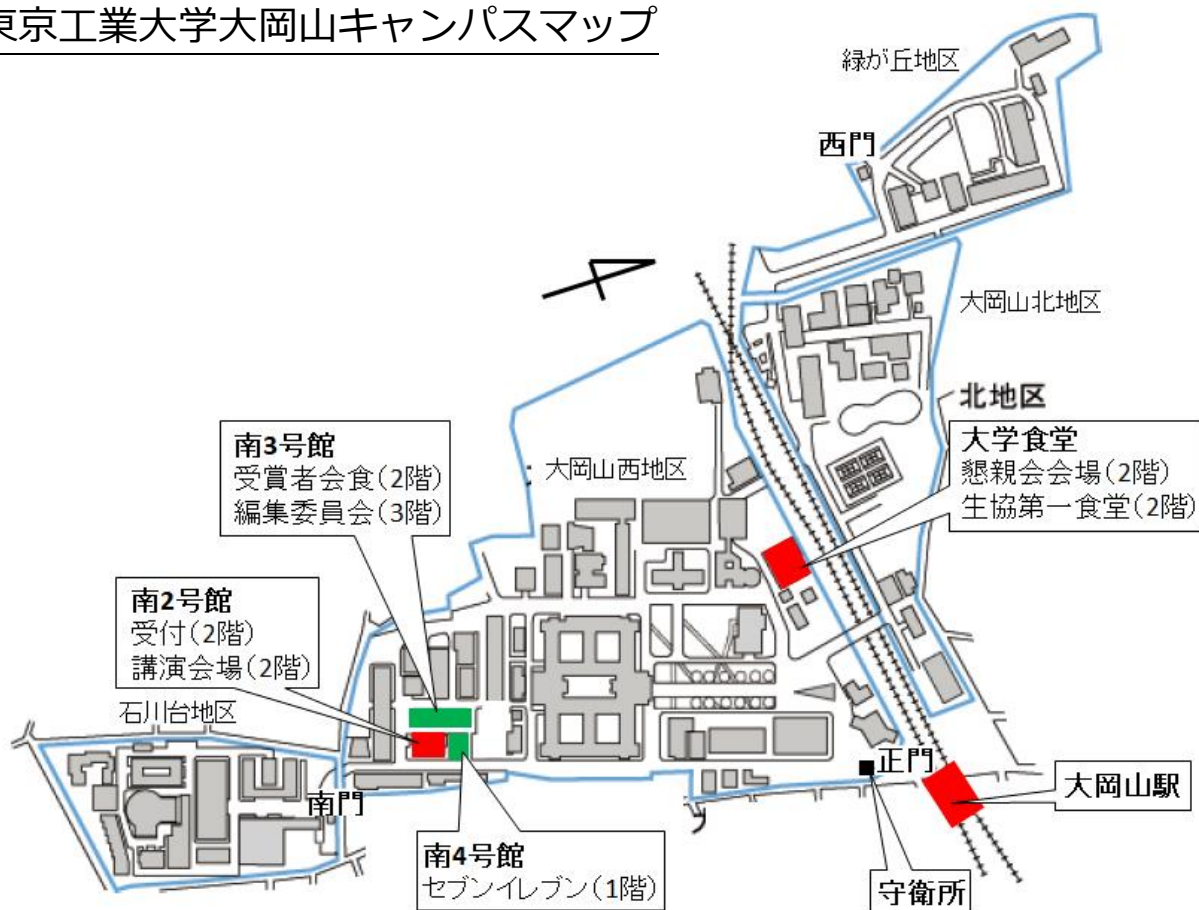

東京工業大学大岡山キャンパスマップ

南2号館 2F フロアマップ